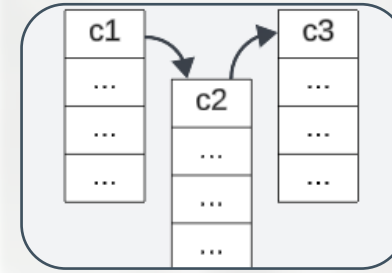

Relacional

PostgreSQL
MySQL
Oracle
...

NoSQL
Documentos

MongoDB
Firestore
Apache CouchDB
...

NoSQL
Key-Value

Redis
LevelDB
RocksDB
...

NoSQL
Columns

Apache Cassandra
Google BigTable
Apache HBase
...

Grafos

Neo4j
OrientDB
Amazon Neptune
...

BBDD vectoriales

ID	Vector	Metadata
<int> <uuid>	[0.12313, 0.4567, 0.87174, 0.2512, 0.76846, 0.3982, 0.49271, ...]	<pre>{ "field1": 1626, "field2": "Lorem ipsum..." }</pre>

2. Conceptos BBDD Vectoriales

Embedding

Dimensión & distancia

Dimension

- 1536
- 738
- 384
- ...

Distance

- Cosine
- Dot Product
- L2. Euclidean distance
- ...

3.