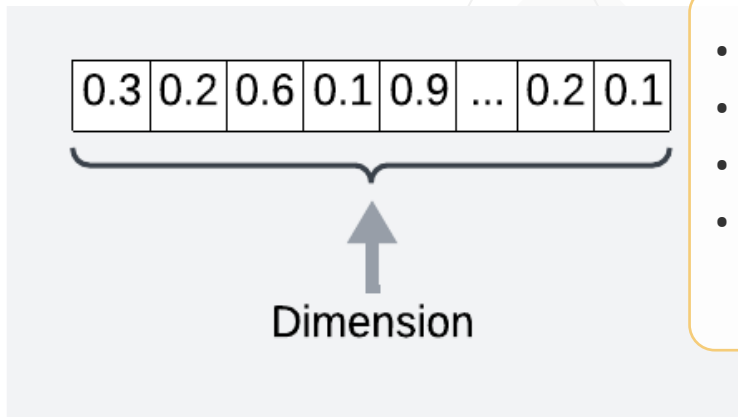

Grafos

Neo4j
OrientDB
Amazon Neptune
...

BBDD vectoriales

ID	Vector	Metadata
<int> <uuid>	[0.12313, 0.4567, 0.87174, 0.2512, 0.76846, 0.3982, 0.49271, ...]	<pre>{ "field1": 1626, "field2": "Lorem ipsum..." }</pre>

2. Conceptos BBDD Vectoriales

Embedding

Dimensión & distancia

Dimension

- 1536
- 738
- 384
- ...

Distance

- Cosine
- Dot Product
- L2. Euclidean distance
- ...

3.